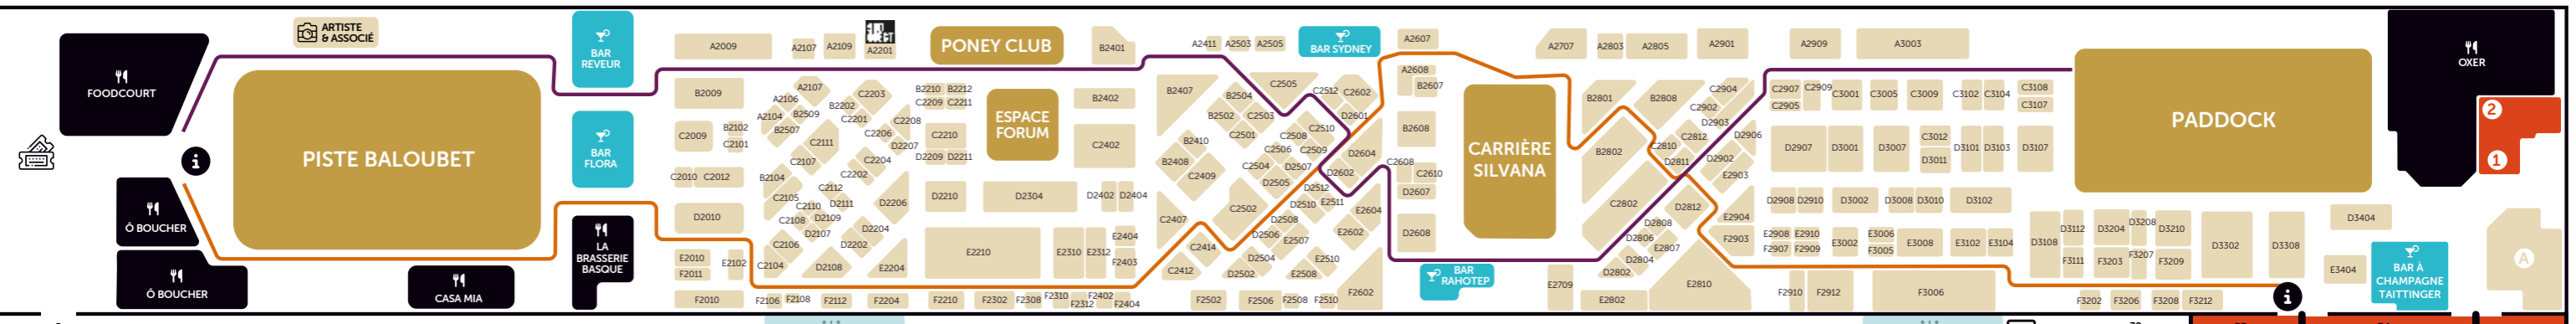

15 16 17 18 19 20 21 22 23 24 25 26 27 28 29 30 31 32 33 34 35

ENTRÉE / SORTIE SALON

Legend for icons: Billetterie, Distributeur de billets, Point Infos, Restaurants, Bars, Zones d'animations, Exposants, Services compétitions, Fil violet, Fil orange, Accueil exposants et partenaires.

RESTAURANTS: CASA MIA, LA BRASSERIE BASQUE, L'OXER, Ô BOUCHER, FOODCOURT, EAT SALAD, GINA, HUITRE Ô BASSIN, LA COCO ANTILLAISE, LE BOUQUET SAINT PIERRE, SMOKY RUB.

BARS: BAR FLORA, BAR REVEUR, BAR RAHOTEP, BAR SYDNEY, BAR À CHAMPAGNE TAITTINGER.